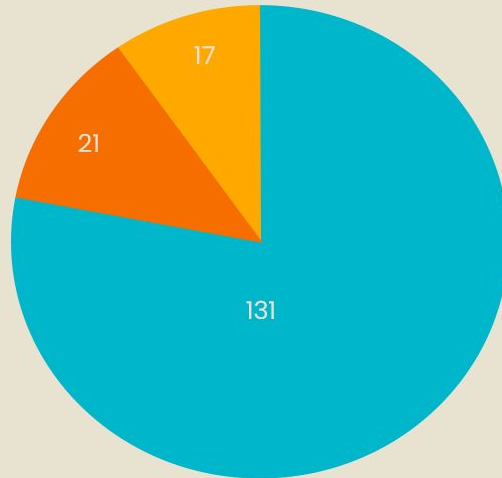

Movilidad en Salud (2021-2024)

- Campinas - Swift
- Campinas - Cambuí
- Campinas - Cambuí