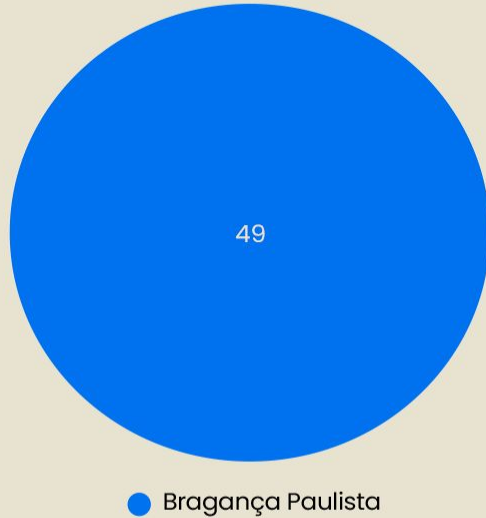

+ 50
instituciones
asociadas

+250
alumnos
participantes

Movilidad en Salud (2021-2024)

- UPorto - University of Porto - Portugal*
- UPorto - University of Porto - Portugal
- UPorto (FEUP) - Facultad de Ingeniería
- UMinho - Universidad del Miño - Portugal
- UMM - Universidad Marista de Mérida
- UNM - Universidad Marista de Mérida
- UGhent - Bélgica
- UCC - Universidad Católica de Córdoba
- UCC - Universidad Católica de Córdoba
- UCAM - Universidad Católica de Murcia
- UAlg - Universidad del Algarve*
- UAlg - Universidad del Algarve
- TRU - Universidad Thompson Rivers