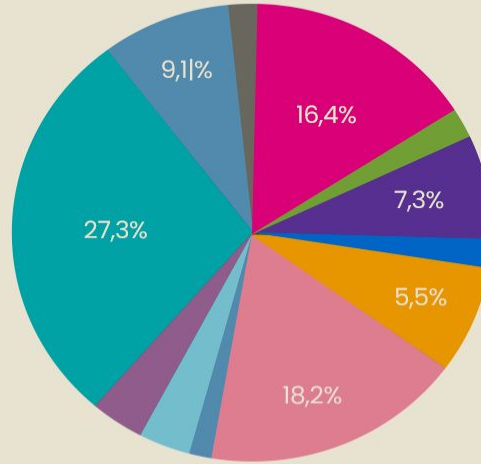

4 EDUCACIÓN DE CALIDAD

Garantizar una educación inclusiva, equitativa y de calidad, y promover oportunidades de aprendizaje permanente para todos

**APOYAMOS
EL PACTO MUNDIAL**

¿Por qué elegir la USF?

- **Calidad Académica:** Programas académicos reconocidos a nivel nacional e internacional.
- **Infraestructura:** Campus modernos y bien equipados.
- **Oportunidades de Investigación:** Acceso a proyectos de investigación innovadores.
- **Vida Estudiantil:** Amplia gama de actividades extracurriculares y deportivas.
- Estamos iniciando cursos de Portugués para extranjeros, así como de Inglés y Español para todos los estudiantes.

+ 50
instituciones
asociadas

+250
alumnos
participantes

Movilidad en Salud (2021-2024)

- UPorto - University of Porto - Portugal*
- UPorto - University of Porto - Portugal
- UPorto (FEUP) - Facultad de Ingeniería
- UMinho - Universidad del Miño - Portugal
- UMM - Universidad Marista de Mérida
- UNM - Universidad Marista de Mérida
- UGhent - Bélgica
- UCC - Universidad Católica de Córdoba
- UCC - Universidad Católica de Córdoba
- UCAM - Universidad Católica de Murcia
- UAlg - Universidad del Algarve*
- UAlg - Universidad del Algarve
- TRU - Universidad Thompson Rivers