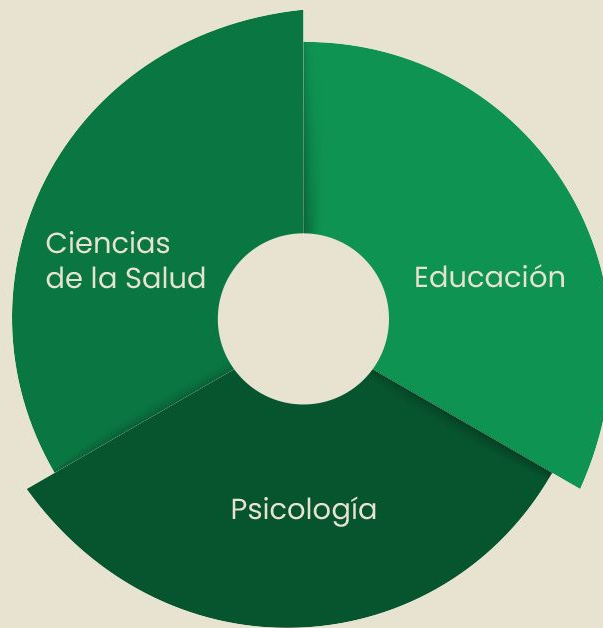

Programas de Posgrado Stricto Sensu

Nuestro programa de Psicología tiene la **clasificación más alta en Brasil** con una **puntuación de 7**, mientras que nuestros programas de Educación y Salud tienen **puntuaciones de 5**.

Tanto los programas de Educación como de Salud tienen fuertes colaboraciones internacionales para estudiantes, profesores e investigadores en Europa y América Latina.